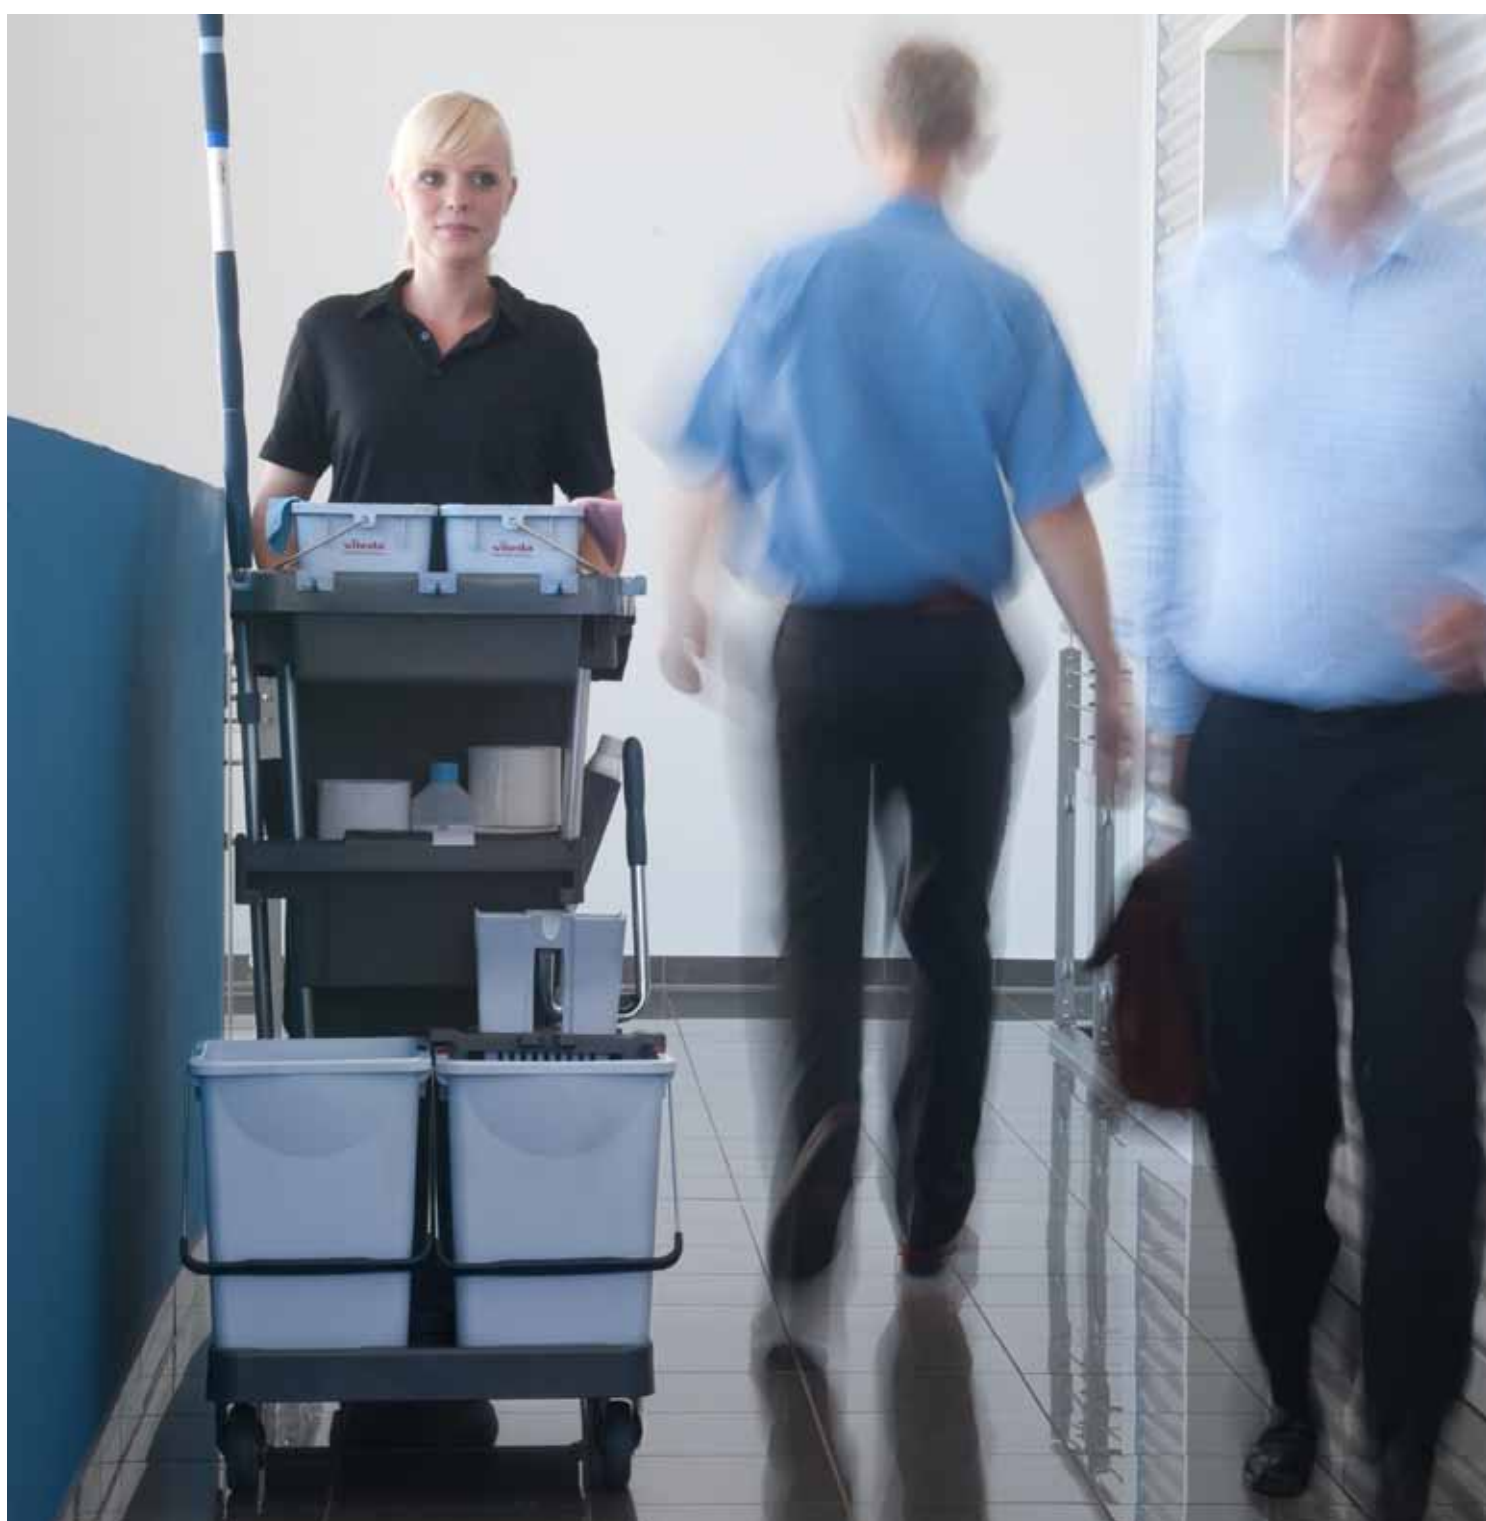

VoleoPro

Petit format, grandes capacités

Laissez-vous surprendre par un volume inattendu

Lors de vos tâches vous tenez à prendre un maximum de matériel avec vous, si possible la totalité de vos produits afin de vous épargner non seulement du temps mais aussi beaucoup d'efforts superflus. D'un autre côté vous tenez aussi à ce que votre chariot soit compact, de qualité et esthétique. En général ces deux souhaits ne sont pas vraiment compatibles.

Le VoleoPro de Vileda Professional a été spécialement conçu pour combiner ces deux souhaits. Un chariot unique, compact et modulable à l'envi. Le VoleoPro s'adapte à tous vos besoins en allant du modèle de base au modèle entièrement équipé. Un petit chariot avec de grandes possibilités !

Compact et grand à la fois !

VoleoPro signe le début d'une nouvelle génération de chariots de nettoyage chez Vileda Professional. Nos créateurs sont partis d'une page blanche et des besoins des utilisateurs pour créer un modèle complètement adapté aux réalités du terrain. Compact et grand à la fois, le chariot VoleoPro est incontournable si vous souhaitez disposer d'un maximum de matériel tout en occupant un minimum d'espace au sol. En effet, avec son volume d'un demi-mètre cube, le chariot VoleoPro a été expressément développé de façon à emporter tout son matériel de manière propre et rangée dans un espace restreint. De plus le VoleoPro s'adapte sans problème à tous les systèmes de nettoyage Vileda Professional!

Esthétique et discret

Un facteur important lors de la création du VoleoPro était la place occupée dans l'espace une fois le matériel chargé. La conception unique du VoleoPro permet de garder tous vos produits et accessoires à l'intérieur des limites du chariot. Grâce au VoleoPro, plus de problèmes de crochets et de supports dépassant du chariot. Le VoleoPro peut se mouvoir dans les espaces les plus restreints et se ranger dans à peu près tous les cabibis.