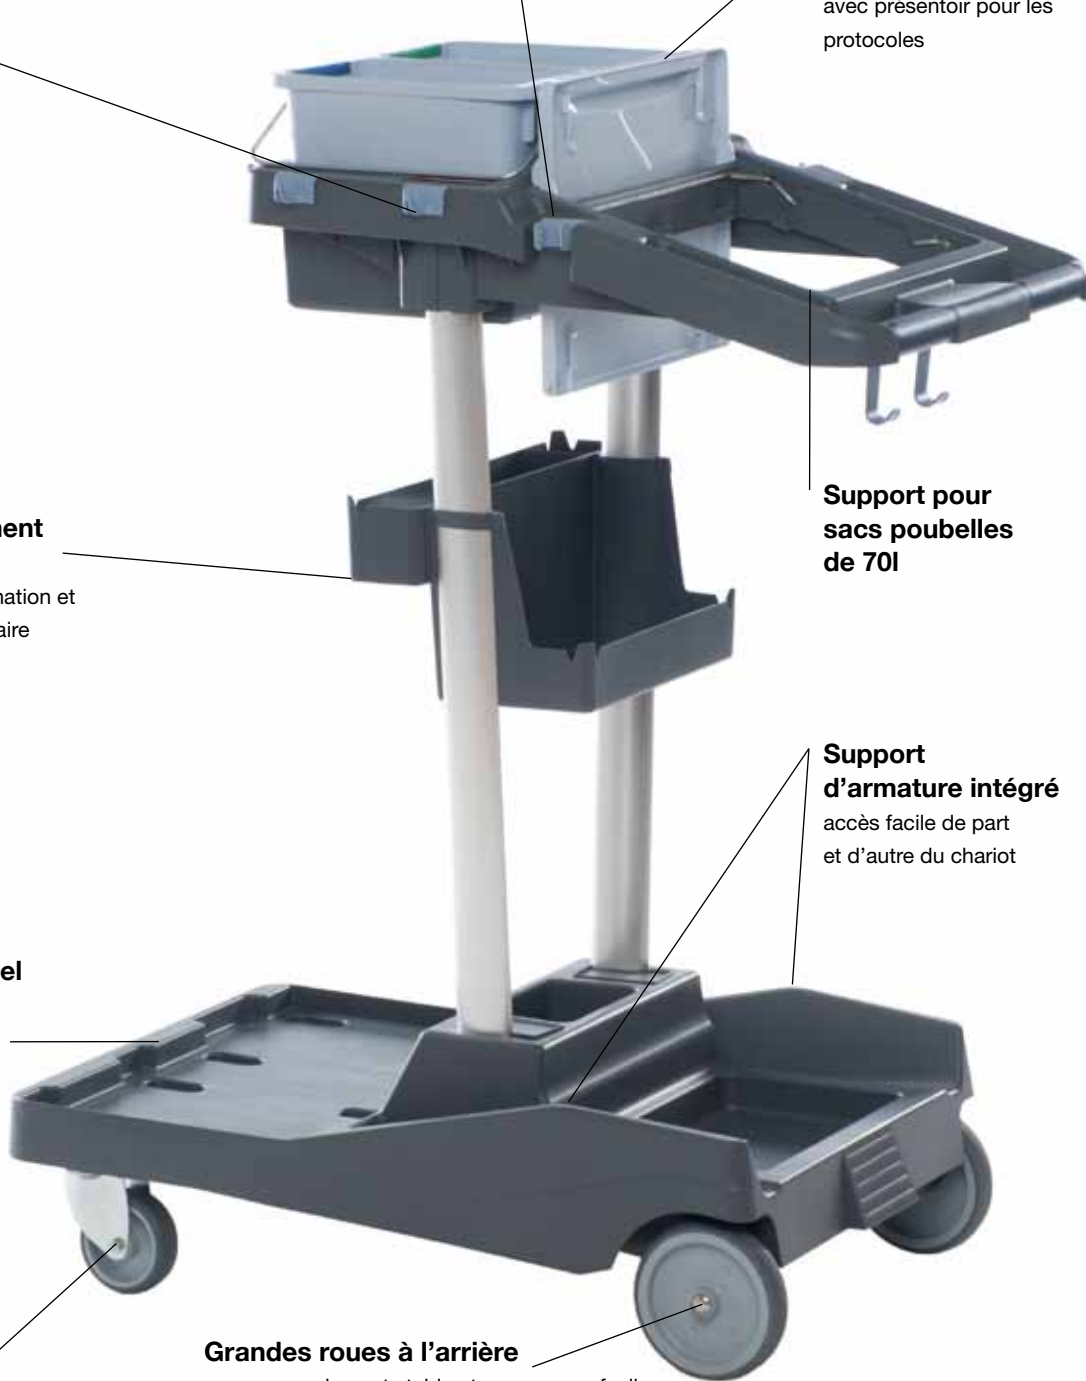

Crochets de suspension et de fixation,
3 modèles différents et modulables

Support pour manche
intégré dans l'armature

Couvercle intégré
couissant
avec présentoir pour les
protocoles

Espace central de rangement
multi-fonctionnel,
support pour boîtes de pré-impregnation et
espace de rangement supplémentaire

Support pour
sacs poubelles
de 70l

Châssis multi-fonctionnel
pré-formé pour un rangement
stable du matériel Vileda.

Support
d'armature intégré
accès facile de part
et d'autre du chariot

Roues directionnelles
(roulement à billes)
faciles à manœuvrer dont une pourvue d'un frein

Grandes roues à l'arrière
pour un maniement stable et un passage facile
des petites marches

Armature unique conservant
les mops en place.

2 supports intégrés pour les
manches

Espace central permettant
un rangement de boîte avec
changement et ouverture facile

Couvercle poubelle couissant:
se replie pour ne jamais être
dans le chemin

Fixation stable et facile
des boîtes et seaux pour le
transport